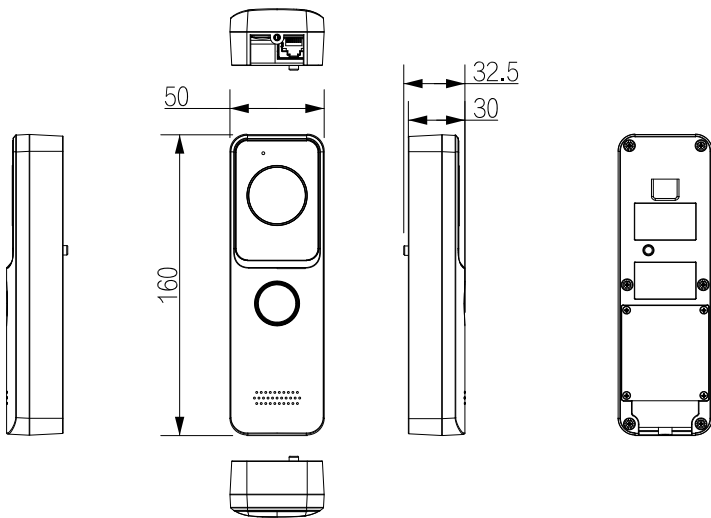

#### Физические параметры

Цвет	Светло-серый
Питание	12 В ~ 33 В (DC), 1 А; PoE
Блок питания	Опционально

Монтаж	Накладной
Сертификация	CE, FCC
Аксессуары	Интерфейсный шлейф, козырек (в комплекте)
Размеры	160 мм x 50 мм x 30 мм
Защита	IP65
Рабочая температура	-40°C ~ +60°C
Рабочая влажность	10% ~ 90% (без конденсата)
Рабочая высота	0 м ~ 3000 м
Потребляемая мощность	Режим ожидания: ≤3.5 Вт Рабочий режим: ≤6 Вт
Масса	Нетто: 0.18 кг Брутто: 0.4 кг

## Размеры, мм