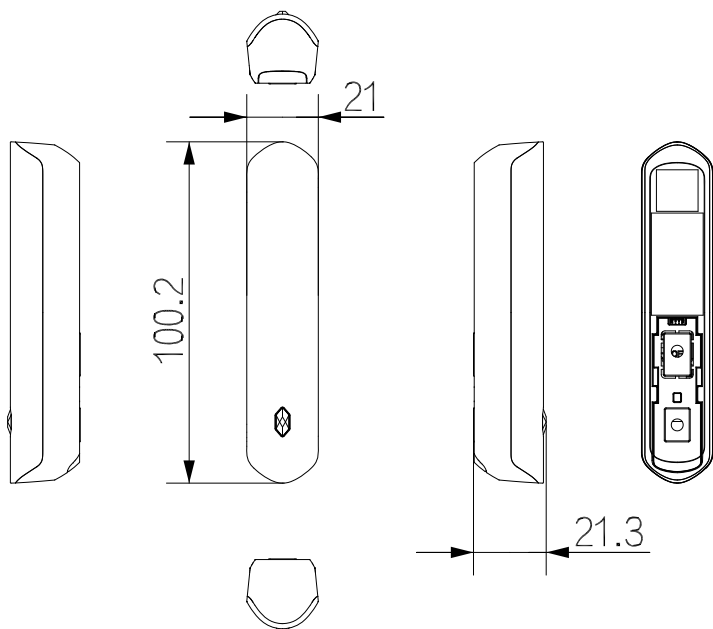

Размеры, мм