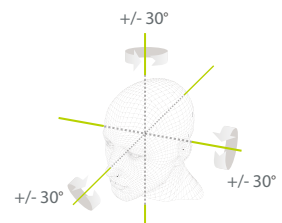

### Расстояние распознавания 2 метра

Расстояние распознавания было увеличено до 2 метров, что значительно улучшает максимальную скорость трафика. Хотя большинство алгоритмов поддерживают только +/- 15 ° обнаруживаемого угла лица, SpeedFace M4 обеспечивает угол обнаружения (поворота и наклона головы) до +/- 30 °.

Бесконтактный метод аутентификации ладонью с новой техникой отслеживания руки, обеспечивающий допуск по углу до +/- 60 ° по оси крена и расстояние распознавания 50 см.