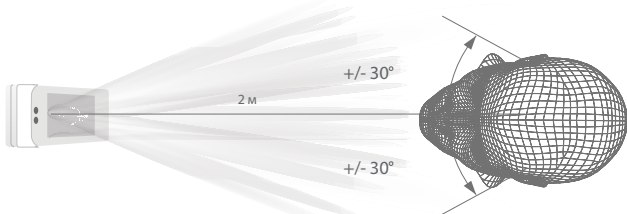

## Функции

- Функция домофона (по локальной сети или через облако)
- Распознавание лица в видимом свете
- Алгоритм анти-спуфинга
- Несколько методов идентификации: лицо / ладонь / карта / пароль
- Доступные модули карт: ID / IC / HID / iClass / Felica / Desfire EV1 / Legic
- Подсветка с регулируемой яркостью
- Память: 10 000 шаблонов лиц, 3000 шаблонов ладоней, 10 000 карт, 200 000 журнал событий
- Класс защиты IP66

### Расстояние распознавания 2 метра

Расстояние распознавания было увеличено до 2 метров, что значительно улучшает максимальную скорость трафика. Хотя большинство алгоритмов поддерживают только +/- 15 ° обнаруживаемого угла лица, SpeedFace M4 обеспечивает угол обнаружения (поворота и наклона головы) до +/- 30 °.

Бесконтактный метод аутентификации ладонью с новой техникой отслеживания руки, обеспечивающий допуск по углу до +/- 60 ° по оси крена и расстояние распознавания 50 см.