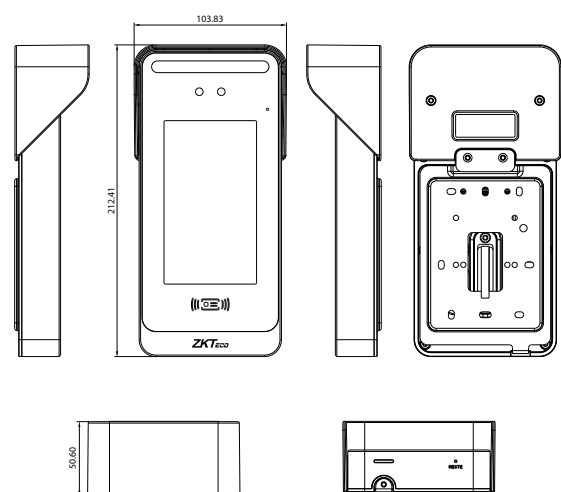

Размеры (мм)

Официальное представительство "ZKTECO CO.,LTD" в России и СНГ: Тел. +7 (495) 132-31-33.

107078, г. Москва, ул. Новорязанская, д.18, стр. 5.

www.zkteco.ru

www.zkteco.com