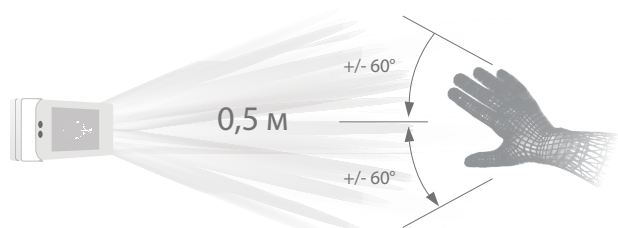

## Функции

- Функция домофона (по локальной сети или через облако)
- Распознавание лица в видимом свете
- Алгоритм анти-спуфинга
- Несколько методов идентификации: лицо / ладонь / карта / пароль
- Доступные модули карт: ID / IC / HID / iClass / Felica / Desfire EV1 / Legic
- Подсветка с регулируемой яркостью
- Память: 10 000 шаблонов лиц, 3000 шаблонов ладоней, 10 000 карт, 200 000 журнал событий
- Класс защиты IP66

### Расстояние распознавания 2 метра

Расстояние распознавания было увеличено до 2 метров, что значительно улучшает максимальную скорость трафика. Хотя большинство алгоритмов поддерживают только +/- 15 ° обнаруживаемого угла лица, SpeedFace M4 обеспечивает угол обнаружения (поворота и наклона головы) до +/- 30 °.

Бесконтактный метод аутентификации ладонью с новой техникой отслеживания руки, обеспечивающий допуск по углу до +/- 60 ° по оси крена и расстояние распознавания 50 см.