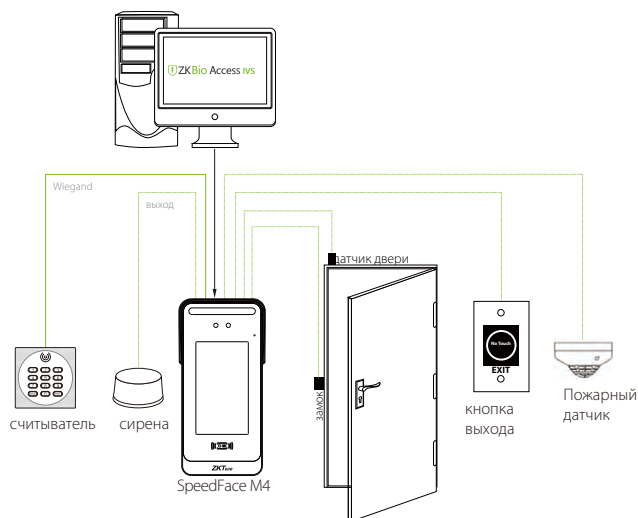

Характеристики

Экран	5" TFT цветной сенсорный
Память шаблонов лиц	10 000
Память шаблонов ладоней	3 000
Память RFID карт	10 000
Память журнала событий	200 000
ОС	Linux
Функции	Функция домофона (по локальной сети или через облако) Идентификационная карта, ADMS, вход Т9, летнее время, 9-значный идентификатор пользователя, уровни доступа, группы, праздники, защита от повторного прохода, тампер, WiFi
Аппаратная платформа	Двухъядерный процессор 1 ГГц, 1 Гб оперативной памяти / 8 Гб флэш-памяти, 2МП камера с широким динамическим диапазоном, Регулируемая подсветка
Связь	TCP/IP, Wi-Fi, Wiegand (вход/выход), RS485
Интерфейс	дверной замок и датчик, звонок, кнопка выхода, тревога, AUX вход/выход
Тип RFID карт	IC / HID / iClass / Felica / Desfire EV1 / Legic
Время идентификации	≤1 с
Алгоритмы	ZKFace V5.8 и ZKPalm V12.0
Класс защиты	IP66
Питание	DC 12В (3А), POE
Влажность	10% to 90%
Рабочая температура	-30°C - +60°C
Размеры	104x212x51 мм
Поддержка ПО	ZKBioAccess IVS

Подключение