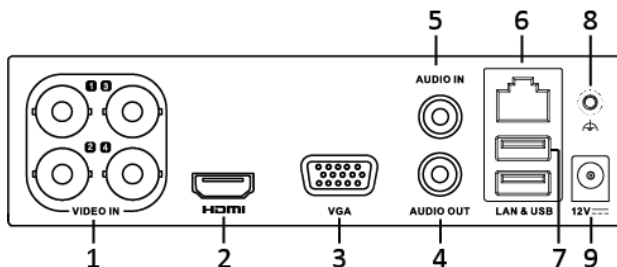

Паспорт изделия

DS-H208Q

8-канальный гибридный HD-TVI регистратор для аналоговых, HD-TVI, AHD и CVI камер + 2 IP-канала (до 12 с замещением аналоговых в Enhanced IP mode fw 3.5.37)

DS-H208Q

Ключевые особенности:

- 8 каналов
- Запись с разрешением до 6 Мп
- Вывод видео с разрешением до 1080p
- 1 SATA HDD до 6 ТБ
- 1/1 аудиовход/ выход
- Сетевой интерфейс 1 RJ-45 10M/100M Ethernet

Интерфейсы задней панели

Цифра	Наименование	Цифра	Наименование
1	Видеовход	6	LAN
2	HDMI	7	USB
3	VGA	8	Заземление
4	Аудиовыход	9	Источник питания
5	Аудиовход		

*Изображения и спецификации могут быть изменены без дополнительного уведомления.

*За подробной информацией обращайтесь к вашему персональному менеджеру

Спецификации

DS-H208Q	
Видео/аудиовход	
Формат видеосжатия	H.265 Pro/H.265+/ H.265/H.264+ / H.264
Аналоговые, HD-TVI и AHD камеры	8 каналов BNC (1.0 Vp-p, 75 Ω)
IP камеры	По умолчанию 2 канал (до 12 с замещением аналоговых в Enhanced IP mode fw 3.5.37)
Стандарт аудиосжатия	G.711u
Аудиовход	1 канал RCA (2.0 Vp-p, 1 кΩ) (может использоваться для двустороннего аудио)
Видео/аудиовыход	
Видеовыход	1 HDMI, 1 VGA
Разрешение вывода	1920x1080/60Гц, 1280x1024/60Гц, 1280x720/60Гц, 1024x768/60Гц
Аудиовыход	1 канал, RCA (Линейный, 1 КΩ)
Запись	
Количество потоков	2
Основной поток	Аналоговый канал: WD1@25к/с HD-TVI канал: 3Мп@15к/с (первые 2 канала), 1080р@15к/с, 1080р Lite /720р Lite /720р@25к/с AHD/CVI канал: 1080р@25к/с, 1080р Lite /720р@25к/с IP-канал: до 6 Мп
Дополнительный поток	WD1/4CIF@12к/с, CIF/QVGA/QCIF@25к/с
Тип потока	Видео, видео и аудио
Битрейт видео	32Кбит/с — 6Мбит/с
Битрейт аудио	64кбит/с
Синхронное воспроизведение	8 каналов
Сеть	
Удаленные соединения	128
Протоколы	TCP/IP, PPPoE, DHCP, EZVIZ Cloud P2P, DNS, DDNS, NTP, SADP, SMTP, NFS, iSCSI, UPnP™, HTTPS, ONVIF
Жесткий диск	
SATA	1
Объем	До 6ТБ (см. список совместимых моделей)
Интерфейсы	
Сетевой интерфейс	RJ-45 10M / 100M Ethernet
USB-интерфейс	2 USB 2.0
Общие	
Питание	DC12В
Потребляемая мощность	До 12Вт (без HDD)