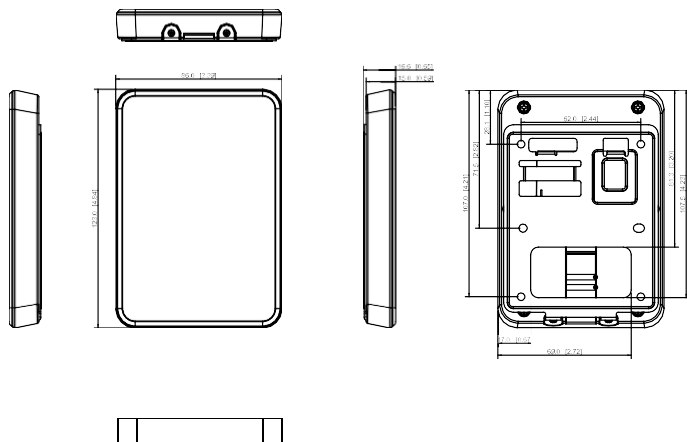

Порты

RS-485	1 канал
Wiegand	1 выходной канал

Сигнализация

Тревожный сигнал	Да
------------------	----

Общее

Энергопитание	12В 0.5А DC
---------------	-------------

Защита	IP66 (необходим силиконовый герметик, см. инструкцию)
Потребляемая мощность	В режиме ожидания ≤ 0,9 Вт, в рабочем режиме ≤ 1,7 Вт
Размеры	123 мм × 86 мм × 15 мм (Д × Ш × В)
Размеры упаковки	185 мм × 163 мм × 71 мм (Д × Ш × В, 1 внутри коробки) 578 мм × 383 мм × 349 мм (Д × Ш × В, коробка)
Рабочая температура	-30°C до +70°C
Рабочая влажность	5%RH–95% (без конденсации)
Рабочие условия	В помещении; вне помещения
Вес	0.35 кг
Установка	Поверхностный монтаж
Сертификаты	CE; FCC

Информация для заказа

Тип	Модель	Описание
Считыватель доступа	DHI-ASR2100A	DHI-ASR2100A Открытый водонепроницаемый двухчастотный картридер

Размеры (мм)

Приложение