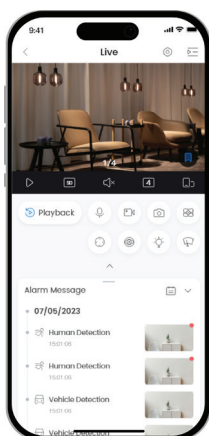

PT IP-видеокамера Wi-Fi с разрешением 5 Мп и фиксированным фокусным расстоянием

H5AP

Обзор серии

Видеокамеры серии Dahua Wireless отличаются не только простотой установки и работы, но и выдающимися техническими характеристиками и выгодной ценой. Они обеспечивают полный обзор наблюдаемой сцены благодаря разрешению 5 Мп, повороту в диапазоне 0° ~ 355° и наклону в диапазоне -5° ~ 80°. Их мощные интеллектуальные функции, такие как патрулирование по предустановкам, интеллектуальное обнаружение людей и домашних животных и автоматическое слежение, повышают точность обнаружения и позволяют осуществлять непрерывное слежение за объектами. Кроме того, информация синхронно отсылается на ваш смартфон, чтобы вы были в курсе происходящего. Эти видеокамеры широко используются для наблюдения на малых и средних объектах, таких как небольшие магазины.

Автоматическое слежение

Автоматическое слежение за объектами

Режим конфиденциальности одной кнопкой

Защита неприкосновенности вашей частной жизни

Тревожная сигнализация по аудиодетектору

Обнаружение аномальных звуков с автоматической отправкой тревог

Wi-Fi 6

Эффективное сочетание скорости передачи данных и помехозащищенности

Сопряжение по Bluetooth

Быстрое сопряжение благодаря беспроводной связи Bluetooth

H.265

Передовой стандарт сжатия H.265

SD-карта

Недорогое хранение данных

Повысьте удобство и эффективность работы с помощью DMSS

Dahua Mobile Security Surveillance (DMSS) – это профессиональная платформа для системы видеонаблюдения, которая предлагает удаленный мониторинг, перенос устройств и их совместное использование. При подключении к Интернету платформа может передавать тревоги в режиме реального времени, что повышает эффективность видеонаблюдения и обеспечивает гибкость в обеспечении безопасности.