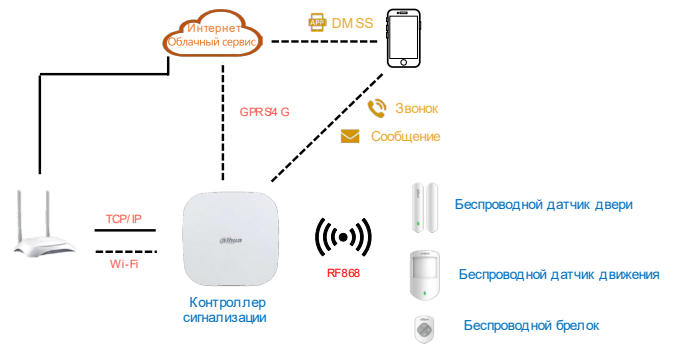

Применение	Магнитоконтактный извещатель: неметаллические двери
Рабочее расстояние	Магнитоконтактный извещатель: <40 мм
Дальность обнаружения движения	Датчик движения: 12 м (90°) при высоте установки 2.2 м
Скорость обнаруживаемого движения	Датчик движения: 0.3 м/с ~ 3 м/с
Отсутствие реакции на домашних животных	Датчик движения: ≤18 кг
Допустимый уровень освещенности	Датчик движения: 6500 лк
Двухсторонняя цифровая температурная компенсация	Есть (отсутствует уменьшение дальности обнаружения при высокой температуре)
Чувствительность	Датчик движения: Настраиваемая (3 уровня)

Применение

Основные характеристики

Питание	Контроллер: 12 В (DC), 1.5 А (блок питания для Европы, Великобритании или США по выбору) Брелок: батарея CR2032 Магнитоконтактный извещатель: батарея CR123A Извещатель движения: батарея CR123A
Время автономной работы от батарей	Контроллер: 12 часов в режиме ожидания от аккумуляторной батареи Брелок: 5 лет Магнитоконтактный извещатель: 5 лет Извещатель движения: 4 года
Потребляемая мощность	Брелок: 0.1 Вт Магнитоконтактный извещатель: 0.125 Вт Извещатель движения: 0.12 Вт
Рабочая температура	Контроллер: -10°C ~ +50°C (внутри помещения) Брелок: -10°C ~ +55°C (внутри помещения) Магнитоконтактный извещатель: -10°C ~ +55°C (внутри помещения) Извещатель движения: -10°C ~ +55°C (внутри помещения)
Рабочая влажность	Все устройства: 10 % ~ 90 %
Размеры	Контроллер: 163 мм × 163 мм × 32 мм Брелок: 60 мм × 39.5 мм × 15 мм Магнитоконтактный извещатель: 100.2 мм × 20.8 мм × 20.3 мм Извещатель движения: 104 мм × 60 мм × 50 мм
Размеры упаковки	Контроллер: 219 мм × 187 мм × 91 мм Брелок: 135 мм × 98.5 мм × 27.8 мм Магнитоконтактный извещатель: 135 мм × 98.5 мм × 27.8 мм Извещатель движения: 135 мм × 98.5 мм × 56.8 мм
Монтаж	Контроллер: на стену, на стол Магнитоконтактный извещатель: на крепление Извещатель движения: на стену
Масса нетто	Контроллер: 0.38 кг Брелок: 0.02 кг Магнитоконтактный извещатель: 0.07 кг Извещатель движения: 0.1 кг
Масса брутто	Контроллер: 0.8 кг Брелок: 0.065 кг Магнитоконтактный извещатель: 0.115 кг Извещатель движения: 0.17 кг
Материал корпуса	Все устройства: пластик
Сертификаты	Все устройства: CE

Информация для заказа

Тип	Артикул	Описание
Охранная сигнализация	DHI-ART-ARC3000H03-FW2(868)	Комплект охранной сигнализации: контроллер (4G; блок питания для Европы по умолчанию; блок питания для Великобритании или США опционально), беспроводной брелок, беспроводной магнитоконтактный извещатель, беспроводной извещатель движения