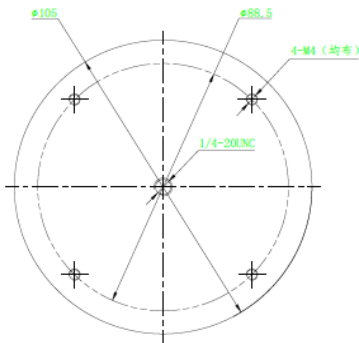

Размеры (ед. изм.: мм)

*Изображения и спецификации могут быть изменены без дополнительного уведомления.

*За подробной информацией обращайтесь к вашему персональному менеджеру