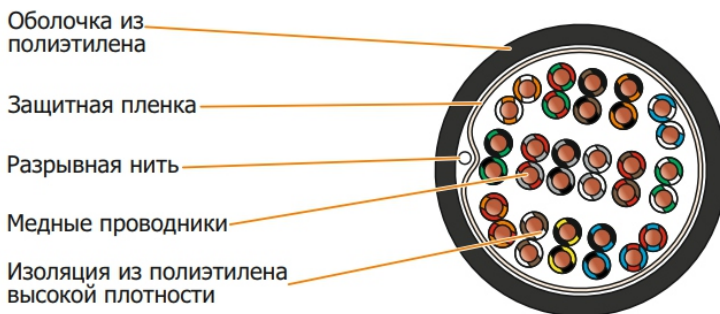

EC-UU016-5-PE-BK-3

U/UTP 16 PE -40C, 305

5
100 /c.

EC-UU016-5-PE-BK-3 16 5
305

NETLAN EC-UU016-5-PE-BK-3 U/UTP SOLID ETHERNET LAN CABLE 16P CATEGORY 5 PE OUTDOOR -40C

	EC-UU016-5-PE-BK-3
	5
	100
	U/UTP
	0,47 ± 0,01
	(HDPE)
	0,2 ± 0,02
	0,85 ± 0,03
	(PE)
	0,9 ± 0,01
	9,0 ± 0,2
	85,8 ± 0,5
	15-
	10-
	200
	100 ± 15
	115
	305
	: ISO/IEC 11801, EN 50173 TIA/EIA-568
	10BASE-T, 100BASE-TX, 100BASE-T4, ATM-25, ATM-51, ATM-155, 100VG-AnyLan, TR-4, TR-16 Active, TR-16 Passive
	-40 +60. -10 +50. -40 +60
	-
	1