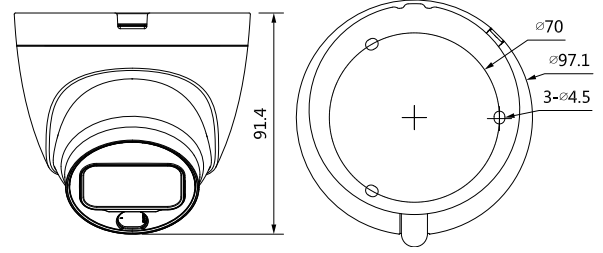

Аксессуары (опционально)

Размеры, мм

PFM904

Монтаж на потолок	Монтаж на потолок
Монтаж на стену	Монтаж на столб