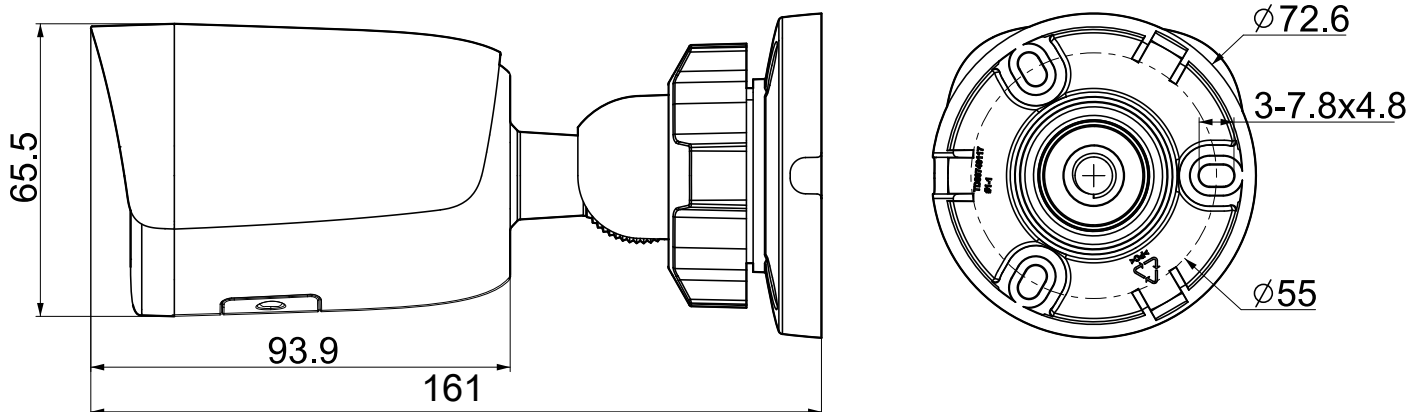

Габаритные размеры в мм